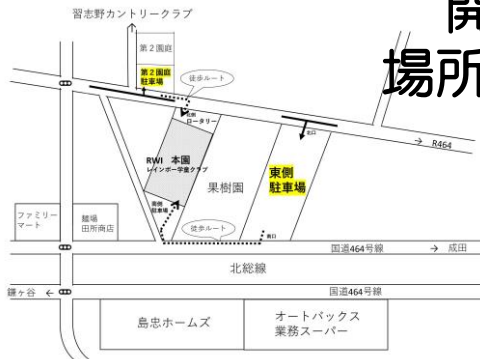

七色の翼で世界に羽ばたく子供を育む

* 詳細はホームページをご確認ください。

URL <https://www.rwi-family.jp>

✉ info@rwi-nursery-preschool.jp

☎ 0476-85-8685（代）