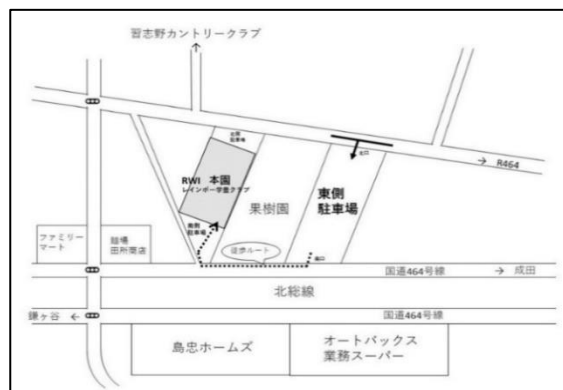

<https://forms.gle/7gse51TNRWxfhve97>

キャンセルする場合は、必ず事前にお電話にてご連絡ください。またキャンセルのお電話は朝 8:30 以降にお願いします。

- 乳児をお連れの方は、お子様を布団に寝かせられるよう、大きめのバスタオルをご用意ください。
- クラブハウス内での食事は禁止とさせていただきます。(アレルギー対応のため) 水分補給のみ適宜お願いいたします。
- 室内での写真撮影は禁止です (Holiday Baby Photo を除く)
- 在園児は対象外です。弟や妹で自由来館を利用される場合は、午前または午後、週一回の利用をお願いします。

《お車でお越しの方へ》

当施設東側 100m 先にある専用駐車場をご利用ください。安全面の配慮により、駐車場の南寄りに車を止め、R464の歩道から南側ゲートのインターホンを押してお入りください。インターホンでは、必ずキャタピラークラブハウスを利用になることをお伝えください。

RWI 子育て支援センター

キャタピラー クラブハウス
~Caterpillar Clubhouse~

開園日：火・木・金 (祝日を除く)

時間：9:00~14:00

認定こども園 RWI 内

(印西市草深字三夜脇 1 1 0 5 - 1)

☎ 8 5 - 8 6 8 5

✉ caterpillar@rwi-nursery-preschool.jp